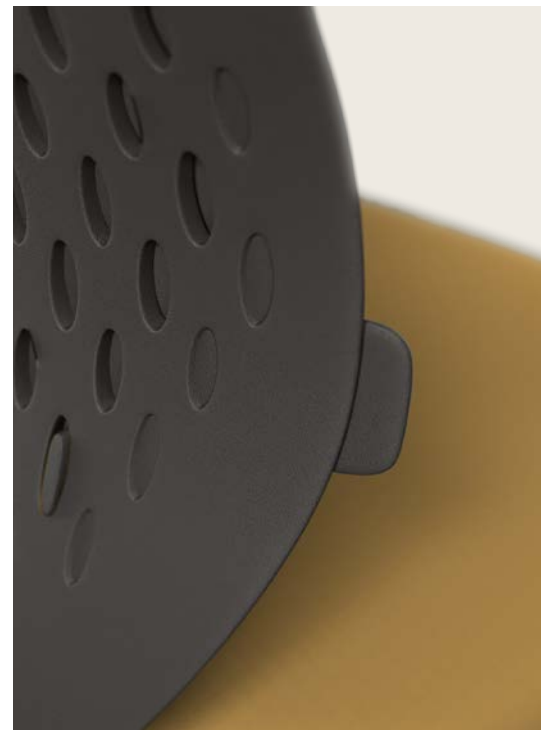

KEY SMART

KASTEL

KEY SMART

KASTEL

KEY SMART ADVANCED

KEY SMART ADVANCED

KEY SMART ADVANCED

KEY SMART ADVANCED

KEY SMART ADVANCED

KEY SMART ADVANCED

KEY SMART STOOL

KASTEL

KASTEL

KEY SMART STOOL

KEY SMART STOOL

30

KASTEL

KEY SMART STOOL

31

KASTEL

KEY SMART

Versatile, colorata, dinamica. Key Smart, la nuova collezione di poltroncine ergonomiche dal design innovativo per creare, a casa e in ufficio, uno spazio operativo smart! Caratterizzate da uno schienale ergonomico in polipropilene microforato flessibile rinforzato fibra vetro, Key Smart, Key Smart Advanced e Key Smart Stool sono disponibili in un'ampia scelta di soluzioni per portare una nuova esperienza di comfort personalizzato. Regolazioni e configurazioni per una perfetta posizione di seduta. Le poltroncine Key Smart si adattano ad ogni esigenza, raggiungendo il massimo delle prestazioni nella versione Key Smart Advanced, dotata di meccanismo sincrono autoregolante traslatore integrato nel sedile e di braccioli regolabili.