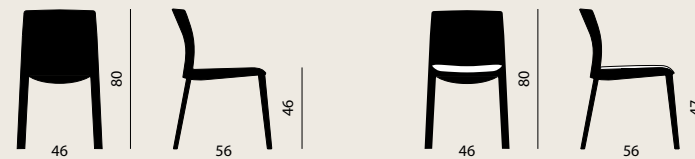

A richiesta/by request
Omologazione al fuoco Classe 1IM (con sedile rivestito)
Omologazione al fuoco Classe 1 (in polipropilene)

Normativa europea
EN 16139 livello 1
TEST UV

15