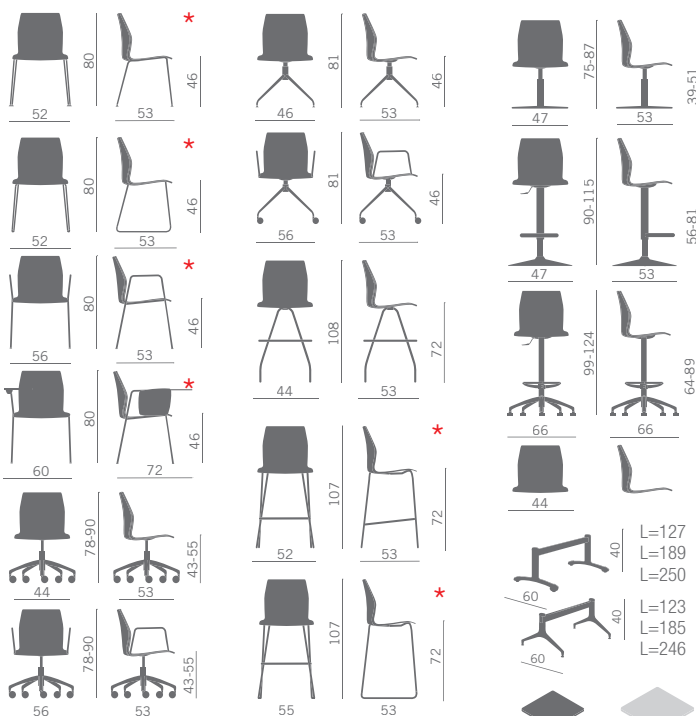

FO1 Kalea (sgabello - stool)

Sedia impilabile multiuso

- scocca in polipropilene mono o bicolore
- scocca in polipropilene mono o bicolore con sedile imbottito
- Scocca polipropilene monocoloro con parte anteriore sedile e schienale rivestiti

Multipurpose chair with

- one colour or bicolor polypropylene shell
- one or two colours polypropylene shell with padded seat
- one colour polypropylene shell completely upholstered on the front

Chaise à différent usages

- coque en polypropylène monocoloro ou deux couleurs
- coque en polypropylène, monocoloro ou à deux couleurs avec assise rembourrée
- coque en polypropylène unicoloro avec contre-coque assise-dossier garnis (avant)

Mehrzweckstuhl

- Schale aus Polypropylen einfarbig oder zweifarbig
- Schale aus Polypropylen ein- oder zweifarbig mit Sitz gepolstert
- Schale aus Polypropylen einfarbig, Sitz und Rückenlehne gepolstert