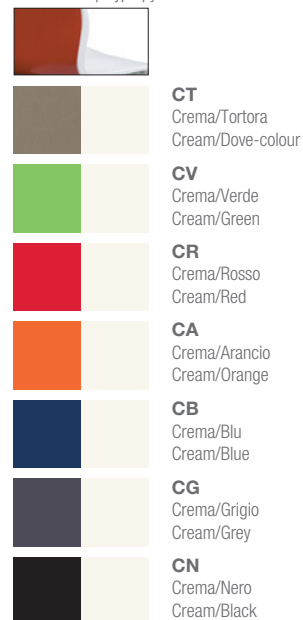

Polipropilene mono o bicolore
One or two colours polypropylene
Retroschienale lucido
Glossy backshell

* Impilabile (per le versioni imbottite aggiungere il carter sottosedile)
Stackable (for upholstered versions add underseat shell)

Monocoloro/bicolore con sedile imbottito
One or two colours with padded seat

AV
Vern. col. alluminio
Alu painted frame

Polipropilene monocoloro con parte anteriore sedile e schienale rivestiti
One colour polypropylene shell with seat-back padded in the front

AB
Vern. col. bianco
White painted frame

Carter per impilabilità nelle versioni con sedile imbottito
Under seat shell to stack the chairs for padded seat versions

AN
Vern. col. nero
Black painted frame

Carter per agganciabilità sedia
Under seat shell with linking device

ACC
Cromato
Chromed frame

Monocoloro One colour

Polipropilene bicolore Two colours polypropylene

La Ditta declina ogni responsabilità per eventuali inesattezze contenute nel presente depliant,
riservandosi di apportare al prodotto le modifiche che riterrà opportune senza alterare la funzionalità e l'estetica di base.