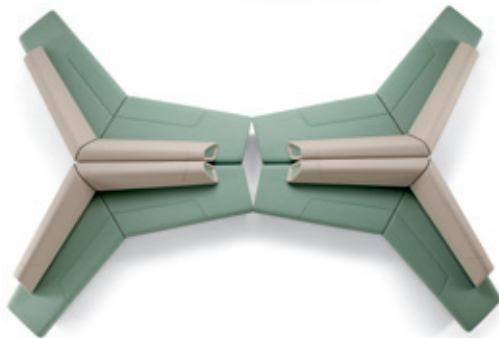

# F04 Kaleido

Design arch. Franco Driusso

Programma componibile per spazi attesa, conversazione, incontri. E' formato da vari moduli per soluzioni angolari o lineari nelle versioni di rivestimento mono o bicolore.

Modular range for waiting, conversation and meeting areas made of various interchangeable units for corner or linear solutions in one-color or bi-color upholstery versions.

Système modulaire pour salles d'attente, de conversation et de rencontre composé de différents éléments pour solutions angulaires ou linéaires, disponible dans les versions de revêtement mono-couleur ou bi-couleur.

Zusammensetzbare Polstergruppe, ideal für Empfangs- und Warteräume sowie für Meeting, bestehend aus verschiedenen Elementen für Eck- oder Linearlösungen, Ausführung ein- oder zweifarbig.

Programa componible para espacios de espera, conversación y reunión. Está compuesto por varios modulos para soluciones angulares o lineares en las versiones de revestimiento mono o bicolore.

**.....M**  
Monocolore  
One colour

Elemento destro  
Right element

**.....B**  
Bicolore  
Two colours

Elemento sinistro  
Left element

**.....L**  
Monocolore con parti laterali  
in diverso colore  
One colour with side parts  
in a different colour