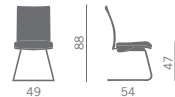

Schienale basso-Low back