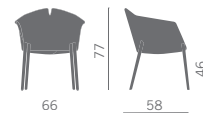

AV
Vern. col. alluminio
Alu painted frame