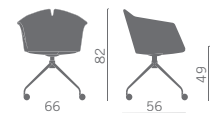

AV
Vern. col. alluminio
Alu painted frame