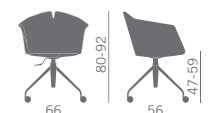

Sillón para zonas de espera y reunión con respaldo flexible en la parte superior. Varias soluciones y acabados de las estructuras fijas y giratorias.

**AV**  
Vern. col. alluminio  
Alu painted frame

Girevole con piedini  
Swivel with feet

**AN**  
Vern. col. nero  
Black painted frame

Girevole con ruote  
Swivel with castors

**ACC**  
Cromato  
Chromed frame

Girevole con alzo gas  
con ruote  
Swivel gaslift with castors

**LE**  
4 gambe acero  
verniciato (con feltrini)  
4 legs painted maple  
(with felt glides)

Base girevole piramidale  
in alluminio lucido  
Swivel pyramidal polished  
aluminium base

Schienale flessibile  
Flexible backrest

A richiesta  
Omologazione al fuoco Classe 1IM

La Ditta declina ogni responsabilità per eventuali inesattezze contenute nel presente depliant,  
riservandosi di apportare al prodotto le modifiche che riterrà opportune senza alterare la funzionalità e l'estetica di base.