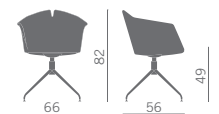

AV
Vern. col. alluminio
Alu painted frame