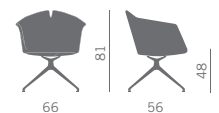

**AN**  
Vern. col. nero  
Black painted frame

Girevole con ruote  
Swivel with castors

**ACC**  
Cromato  
Chromed frame

Girevole con alzo gas  
con ruote  
Swivel gaslift with castors

**LE**  
4 gambe acero  
verniciato (con feltrini)  
4 legs painted maple  
(with felt glides)

Base girevole piramidale  
in alluminio lucido  
Swivel pyramidal polished  
aluminium base

Schienale flessibile  
Flexible backrest

A richiesta  
Omologazione al fuoco Classe 1IM

La Ditta declina ogni responsabilità per eventuali inesattezze contenute nel presente depliant,  
riservandosi di apportare al prodotto le modifiche che riterrà opportune senza alterare la funzionalità e l'estetica di base.