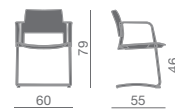

KYOS-KYOS MESH

Sedia impilabile multiuso

- telai a 4 gambe o slitta, con o senza braccioli
- versioni con scocche in polipropilene bianco, grigio, nero
- versioni con sedile imbottito
- versioni con sedile e schienale imbottiti

Multipurpose stack chair

- 4-legs frames or cantilever bases, with or without arms
- versions with white, grey or black polypropylene shells
- versions with padded seat
- versions with padded seat and back

Chaise multi-usages, empilable

- piétements à 4-pieds ou luge, avec ou sans accoudoirs
- versions avec coques en polypropylène blanc, gris ou noir
- versions avec assise garnie
- versions avec assise et dossier garnis

Stapelbarer Mehrzweckstuhl

- 4-Fuss-Gestell oder Freischwinger, mit oder ohne Armlehnen
- Schale aus Polypropylen in den Farben weiß, grau, schwarz
- Polstersitz
- Sitz und Rücken gepolstert

Silla apilable multiuso

- estructuras a 4 patas o patín, con o sin brazos
- versiones con carcasas en polipropileno blanco, gris o negro
- versiones con asiento tapizado
- versiones con asiento y respaldo tapizados

CATAS
Normativa europea EN 15373
(versione 4 gambe)

A richiesta
Omologazione al fuoco
Classe 1IM versioni imbottite
e polipropilene nero

Polipropilene Polypropylene

Bianco
White

Grigio
Grey

Nero
Black

Sedile imbottito
Padded seat

Sedile/schienale imbottiti
Padded seat/back

Kyos (mesh)
Schienale con rete D222
Mesh backrest D222

Impilabile
(4 gambe e slitta)
Stackable
(4-legs and sled)

Tavoletta scrittoio nera
antipanic
Antipanic black writing
tablet

Tavoletta scrittoio
antipanic grigia
Antipanic grey writing
tablet

Coppia aggancio
Linking device
Ingombro L=55
Senza braccioli L=62
Con braccioli
Overall dimensions
No arms L=55
With arms L=62

AV
Verniciato alluminio
Alu painted