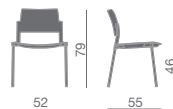

KYOS-KYOS MESH

Sedia impilabile multiuso

- telai a 4 gambe o slitta, con o senza braccioli
- versioni con scocche in polipropilene bianco, grigio, nero
- versioni con sedile imbottito
- versioni con sedile e schienale imbottiti

Multipurpose stack chair

- 4-legs frames or cantilever bases, with or without arms
- versions with white, grey or black polypropylene shells
- versions with padded seat
- versions with padded seat and back

Chaise multi-usages, empilable

- piétements à 4-pieds ou luge, avec ou sans accoudoirs
- versions avec coques en polypropylène blanc, gris ou noir
- versions avec assise garnie
- versions avec assise et dossier garnis

Stapelbarer Mehrzweckstuhl

- 4-Fuss-Gestell oder Freischwinger, mit oder ohne Armlehnen
- Schale aus Polypropylen in den Farben weiß, grau, schwarz
- Polstersitz
- Sitz und Rücken gepolstert

Silla apilable multiuso

- estructuras a 4 patas o patín, con o sin brazos
- versiones con carcasas en polipropileno blanco, gris o negro
- versiones con asiento tapizado
- versiones con asiento y respaldo tapizados

CATAS
Normativa europea EN 15373
(versione 4 gambe)

A richiesta
Omologazione al fuoco
Classe 1IM versioni imbottite
e polipropilene nero

Polipropilene Polypropylene

Bianco
White

Grigio
Grey

Nero
Black

Sedile imbottito
Padded seat

Sedile/schienale imbottiti
Padded seat/back

Kyos (mesh)
Schienale con rete D222
Mesh backrest D222

Impilabile
(4 gambe e slitta)
Stackable
(4-legs and sled)

Tavoletta scrittoio nera
antipanic
Antipanic black writing
tablet

Tavoletta scrittoio
antipanic grigia
Antipanic grey writing
tablet

Coppia aggancio
Linking device
Ingombro L=55
Senza braccioli L=62
Con braccioli
Overall dimensions
No arms L=55
With arms L=62

AV
Verniciato alluminio
Alu painted