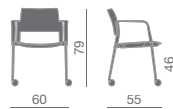

KYOS-KYOS MESH

Sedia impilabile multiuso

- telai a 4 gambe o slitta, con o senza braccioli
- versioni con scocche in polipropilene bianco, grigio, nero
- versioni con sedile imbottito
- versioni con sedile e schienale imbottiti

Multipurpose stack chair

- 4-legs frames or cantilever bases, with or without arms
- versions with white, grey or black polypropylene shells
- versions with padded seat
- versions with padded seat and back

Chaise multi-usages, empilable

- piétements à 4-pieds ou luge, avec ou sans accoudoirs
- versions avec coques en polypropylène blanc, gris ou noir
- versions avec assise garnie
- versions avec assise et dossier garnis

Stapelbarer Mehrzweckstuhl

- 4-Fuss-Gestell oder Freischwinger, mit oder ohne Armlehnen
- Schale aus Polypropylen in den Farben weiß, grau, schwarz
- Polstersitz
- Sitz und Rücken gepolstert

Silla apilable multiuso

- estructuras a 4 patas o patín, con o sin brazos
- versiones con carcasas en polipropileno blanco, gris o negro
- versiones con asiento tapizado
- versiones con asiento y respaldo tapizados

CATAS
Normativa europea EN 15373
(versione 4 gambe)

A richiesta
Omologazione al fuoco
Classe 1IM versioni imbottite
e polipropilene nero

Polipropilene Polypropylene

Bianco
White

Grigio
Grey

Nero
Black

Sedile imbottito
Padded seat

Sedile/schienale imbottiti
Padded seat/back

Kyos (mesh)
Schienale con rete D222
Mesh backrest D222

Impilabile
(4 gambe e slitta)
Stackable
(4-legs and sled)

Tavoletta scrittoio nera
antipanic
Antipanic black writing
tablet

Tavoletta scrittoio
antipanic grigia
Antipanic grey writing
tablet

Coppia aggancio
Linking device
Ingombro L=55
Senza braccioli L=62
Con braccioli
Overall dimensions
No arms L=55
With arms L=62

AV
Verniciato alluminio
Alu painted