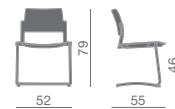

KYOS-KYOS MESH

Sedia impilabile multiuso

- telai a 4 gambe o slitta, con o senza braccioli
- versioni con scocche in polipropilene bianco, grigio, nero
- versioni con sedile imbottito
- versioni con sedile e schienale imbottiti

Multipurpose stack chair

- 4-legs frames or cantilever bases, with or without arms
- versions with white, grey or black polypropylene shells
- versions with padded seat
- versions with padded seat and back

Chaise multi-usages, empilable

- piétements à 4-pieds ou luge, avec ou sans accoudoirs
- versions avec coques en polypropylène blanc, gris ou noir
- versions avec assise garnie
- versions avec assise et dossier garnis

Stapelbarer Mehrzweckstuhl

- 4-Fuss-Gestell oder Freischwinger, mit oder ohne Armlehnen
- Schale aus Polypropylen in den Farben weiß, grau, schwarz
- Polstersitz
- Sitz und Rücken gepolstert

Silla apilable multiuso

- estructuras a 4 patas o patín, con o sin brazos
- versiones con carcasas en polipropileno blanco, gris o negro
- versiones con asiento tapizado
- versiones con asiento y respaldo tapizados

CATAS
Normativa europea EN 15373
(versione 4 gambe)

A richiesta
Omologazione al fuoco
Classe 1IM versioni imbottite
e polipropilene nero

Polipropilene Polypropylene

Bianco
White

Grigio
Grey

Nero
Black

Sedile imbottito
Padded seat

Sedile/schienale imbottiti
Padded seat/back

Kyos (mesh)
Schienale con rete D222
Mesh backrest D222

Impilabile
(4 gambe e slitta)
Stackable
(4-legs and sled)

Tavoletta scrittoio nera
antipanic
Antipanic black writing
tablet

Tavoletta scrittoio
antipanic grigia
Antipanic grey writing
tablet

Coppia aggancio
Linking device
Ingombro L=55
Senza braccioli L=62
Con braccioli
Overall dimensions
No arms L=55
With arms L=62

AV
Verniciato alluminio
Alu painted