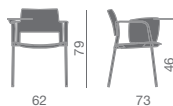

KYOS-KYOS MESH

Sedia impilabile multiuso

- telai a 4 gambe o slitta, con o senza braccioli
- versioni con scocche in polipropilene bianco, grigio, nero
- versioni con sedile imbottito
- versioni con sedile e schienale imbottiti

Multipurpose stack chair

- 4-legs frames or cantilever bases, with or without arms
- versions with white, grey or black polypropylene shells
- versions with padded seat
- versions with padded seat and back

Chaise multi-usages, empilable

- piétements à 4-pieds ou luge, avec ou sans accoudoirs
- versions avec coques en polypropylène blanc, gris ou noir
- versions avec assise garnie
- versions avec assise et dossier garnis

Stapelbarer Mehrzweckstuhl

- 4-Fuss-Gestell oder Freischwinger, mit oder ohne Armlehnen
- Schale aus Polypropylen in den Farben weiß, grau, schwarz
- Polstersitz
- Sitz und Rücken gepolstert

Silla apilable multiuso

- estructuras a 4 patas o patín, con o sin brazos
- versiones con carcasas en polipropileno blanco, gris o negro
- versiones con asiento tapizado
- versiones con asiento y respaldo tapizados

CATAS
Normativa europea EN 15373
(versione 4 gambe)

A richiesta
Omologazione al fuoco
Classe 1IM versioni imbottite
e polipropilene nero

Polipropilene Polypropylene

Bianco
White

Grigio
Grey

Nero
Black

Sedile imbottito
Padded seat

Sedile/schienale imbottiti
Padded seat/back

Kyos (mesh)
Schienale con rete D222
Mesh backrest D222

Impilabile
(4 gambe e slitta)
Stackable
(4-legs and sled)

Tavoletta scrittoio nera
antipanic
Antipanic black writing
tablet

Tavoletta scrittoio
antipanic grigia
Antipanic grey writing
tablet

Coppia aggancio
Linking device
Ingombro L=55
Senza braccioli L=62
Con braccioli
Overall dimensions
No arms L=55
With arms L=62

AV
Verniciato alluminio
Alu painted