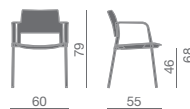

KYOS-KYOS MESH

Sedia impilabile multiuso

- telai a 4 gambe o slitta, con o senza braccioli
- versioni con scocche in polipropilene bianco, grigio, nero
- versioni con sedile imbottito
- versioni con sedile e schienale imbottiti

Multipurpose stack chair

- 4-legs frames or cantilever bases, with or without arms
- versions with white, grey or black polypropylene shells
- versions with padded seat
- versions with padded seat and back

Chaise multi-usages, empilable

- piétements à 4-pieds ou luge, avec ou sans accoudoirs
- versions avec coques en polypropylène blanc, gris ou noir
- versions avec assise garnie
- versions avec assise et dossier garnis

Stapelbarer Mehrzweckstuhl

- 4-Fuss-Gestell oder Freischwinger, mit oder ohne Armlehnen
- Schale aus Polypropylen in den Farben weiß, grau, schwarz
- Polstersitz
- Sitz und Rücken gepolstert

Silla apilable multiuso

- estructuras a 4 patas o patín, con o sin brazos
- versiones con carcasas en polipropileno blanco, gris o negro
- versiones con asiento tapizado
- versiones con asiento y respaldo tapizados

CATAS
Normativa europea EN 15373
(versione 4 gambe)

A richiesta
Omologazione al fuoco
Classe 1IM versioni imbottite
e polipropilene nero

Polipropilene Polypropylene

Bianco
White

Grigio
Grey

Nero
Black

Sedile imbottito
Padded seat

Sedile/schienale imbottiti
Padded seat/back

Kyos (mesh)
Schienale con rete D222
Mesh backrest D222

Impilabile
(4 gambe e slitta)
Stackable
(4-legs and sled)

Tavoletta scrittoio nera
antipanic
Antipanic black writing
tablet

Tavoletta scrittoio
antipanic grigia
Antipanic grey writing
tablet

Coppia aggancio
Linking device
Ingombro L=55
Senza braccioli L=62
Con braccioli
Overall dimensions
No arms L=55
With arms L=62

AV
Verniciato alluminio
Alu painted