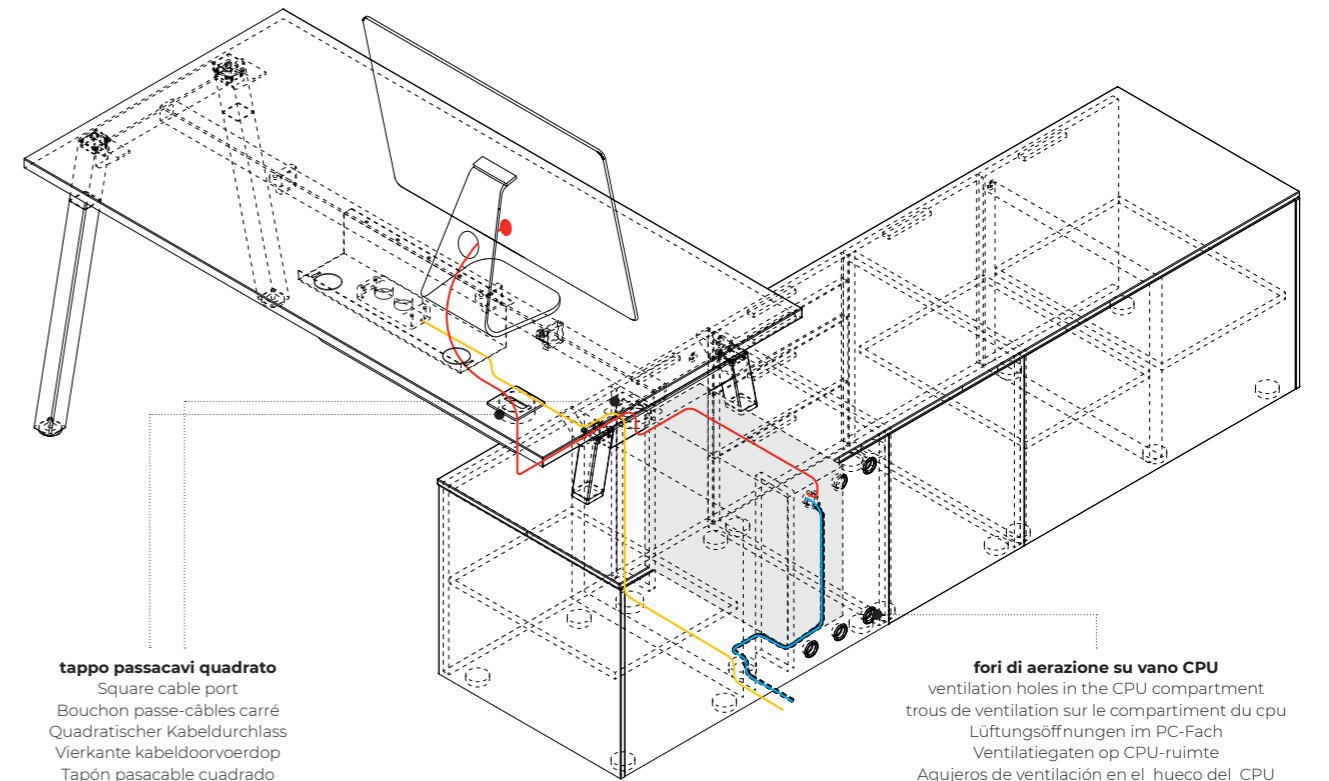

Een warme ontmoetingsruimte  
die bestaat uit het natuurlijk eiken vlak van de collectie.

Una acogedora zona de encuentro,  
realizada con tapa de roble natural de nuestra colección.

**schema di elettrificazione, Cable management layout, Schéma d'électrification,  
Elektrifizierungsschema, Elektrificatieschema, Esquema de electrificación.**