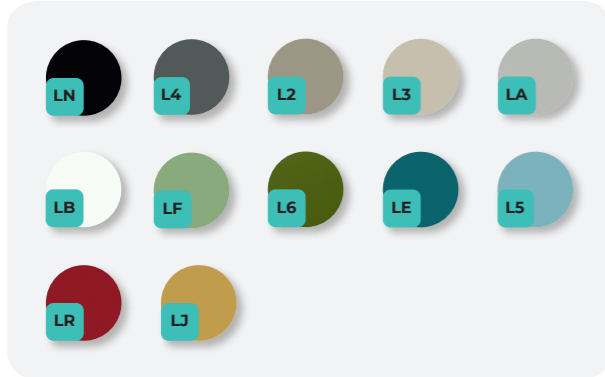

**metallo**, metal, métal, metall, metaal, metal

**laccato opaco**, matt lacquered, lacqué mat, matt lackiert, mat gelakt, laqueado mate

**maniglie** • handles • poignées • Griffe • handgrepen • manijas

**laccato opaco**, matt lacquered, lacqué mat, matt lackiert, mat gelakt, laqueado mate

**plastica**, plastic, plastique, Plastik, kunststof, plástico

**legno**, wood, bois, Holzfurnier, hout, maderá

**metallo**, metal, métal, metall, metaal, metal