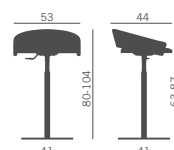

Stool with seat and small back upholstered available, one colour or two colours, in the following versions:

- Fixed sloping sled frame white painted, black painted or chromed
- Swivel base with gaslift, with or without footrest - white painted, black painted or chromed.

Barhocker mit Sitz und kleiner Rückenlehne gepolstert, einfarbig und zweifarbig, in den folgenden Ausführungen:

- Halbkufengestell weiß lackiert, schwarz lackiert oder verchromt
- Drehbares Gestell mit Gasfeder, mit oder ohne Fußstütze, weiß lackiert, schwarz lackiert oder verchromt

Taburete con asiento y pequeño respaldo tapizados, monocolor o bicolor, en las versiones:

- Estructura fija semi-patín barnizada blanca, barnizada negra o cromada
- Base giratoria, ajustable en altura, con o sin reposapiés, barnizada blanca, barnizada negra o cromada

A richiesta/by request
Omologazione al fuoco Classe 1M

Telaio fisso
bianco, nero, cromato
Fixed frame
white, black, chromed

Base piana girevole con gas
bianca, nera, cromata
Swivel flat base with gaslift
white, black, chromed
d. 41