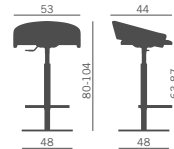

Barhocker mit Sitz und kleiner Rückenlehne gepolstert, einfarbig und zweifarbig, in den folgenden Ausführungen:

- Halbkufengestell weiß lackiert, schwarz lackiert oder verchromt
- Drehbares Gestell mit Gasfeder, mit oder ohne Fußstütze, weiß lackiert, schwarz lackiert oder verchromt

Taburete con asiento y pequeño respaldo tapizados, monocolor o bicolor, en las versiones:

- Estructura fija semi-patín barnizada blanca, barnizada negra o cromada
- Base giratoria, ajustable en altura, con o sin reposapiés, barnizada blanca, barnizada negra o cromada

A richiesta/by request
Omologazione al fuoco Classe 1M

Telaio fisso
bianco, nero, cromato
Fixed frame
white, black, chromed

Base piana girevole con gas
bianca, nera, cromata
Swivel flat base with gaslift
white, black, chromed
d. 41

Base piana c/appoggiatesta
girevole con gas
bianca, nera, cromata
Swivel flat base w/footrest gaslift
white, black, chromed
d. 48

Monocolore
One colour

Bicolore
Two colours
2° codice/2nd code
1° codice/1st code