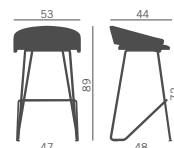

Stool with seat and small back upholstered available, one colour or two colours, in the following versions:

- Fixed sloping sled frame white painted, black painted or chromed
- Swivel base with gaslift, with or without footrest - white painted, black painted or chromed.

Barhocker mit Sitz und kleiner Rückenlehne gepolstert, einfarbig und zweifarbig, in den folgenden Ausführungen:

- Halbkufengestell weiß lackiert, schwarz lackiert oder verchromt
- Drehbares Gestell mit Gasfeder, mit oder ohne Fußstütze, weiß lackiert, schwarz lackiert oder verchromt

Taburete con asiento y pequeño respaldo tapizados, monocolor o bicolor, en las versiones:

- Estructura fija semi-patín barnizada blanca, barnizada negra o cromada
- Base giratoria, ajustable en altura, con o sin reposapiés, barnizada blanca, barnizada negra o cromada

A richiesta/by request
Omologazione al fuoco Classe 1M

Telaio fisso
bianco, nero, cromato
Fixed frame
white, black, chromed

Base piana girevole con gas
bianca, nera, cromata
Swivel flat base with gaslift
white, black, chromed
d. 41